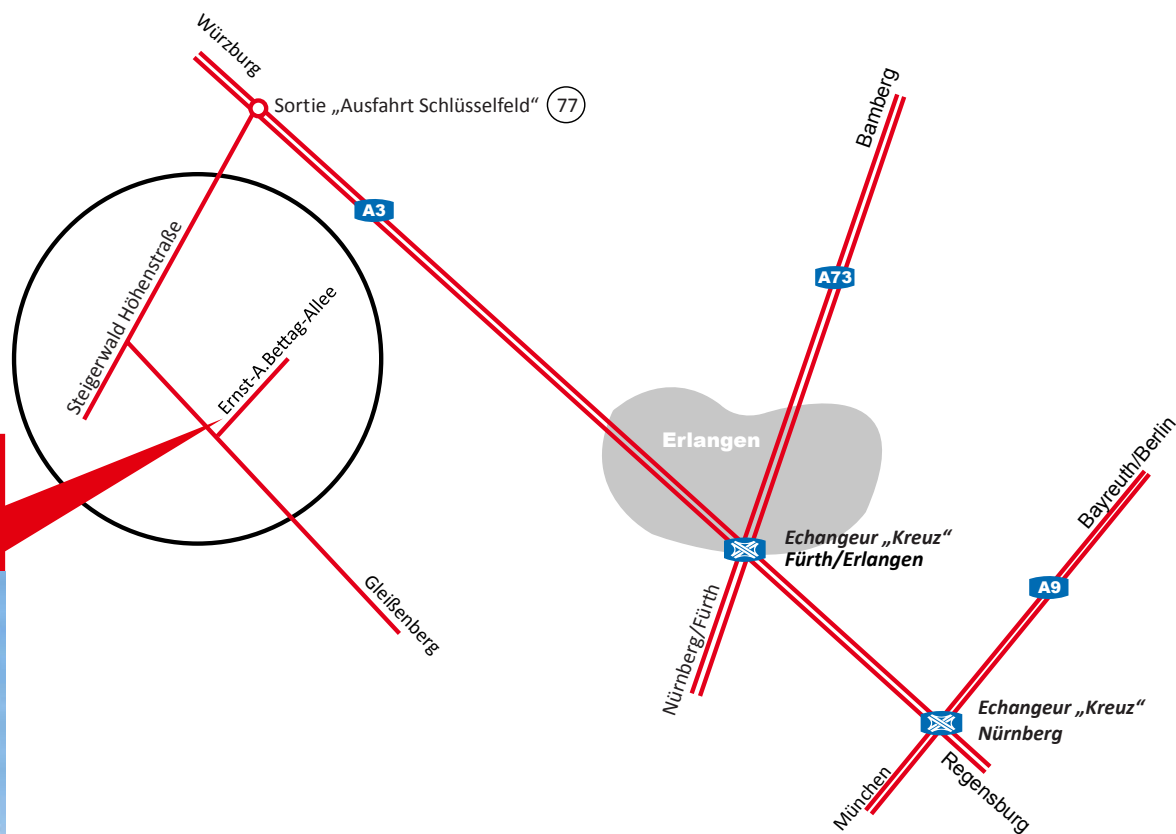

BIG-SPIELWARENFABRIK GmbH & Co.KG (Production)
Ernst-A.-Bettag-Allee 10-30
96152 Burghaslach
Tel.: +49 (0) 9552 9301-555

COMMENT NOUS TROUVER

En voiture :

En venant de l'autoroute A3 :

- Prendre à droite sur la Steigerwald Höhenstraße, puis continuer sur 1 km environ.
- Prendre à gauche en direction de Gleißenberg. Après environ 400 m, tourner dans la Ernst-A.-Bettag-Allee.